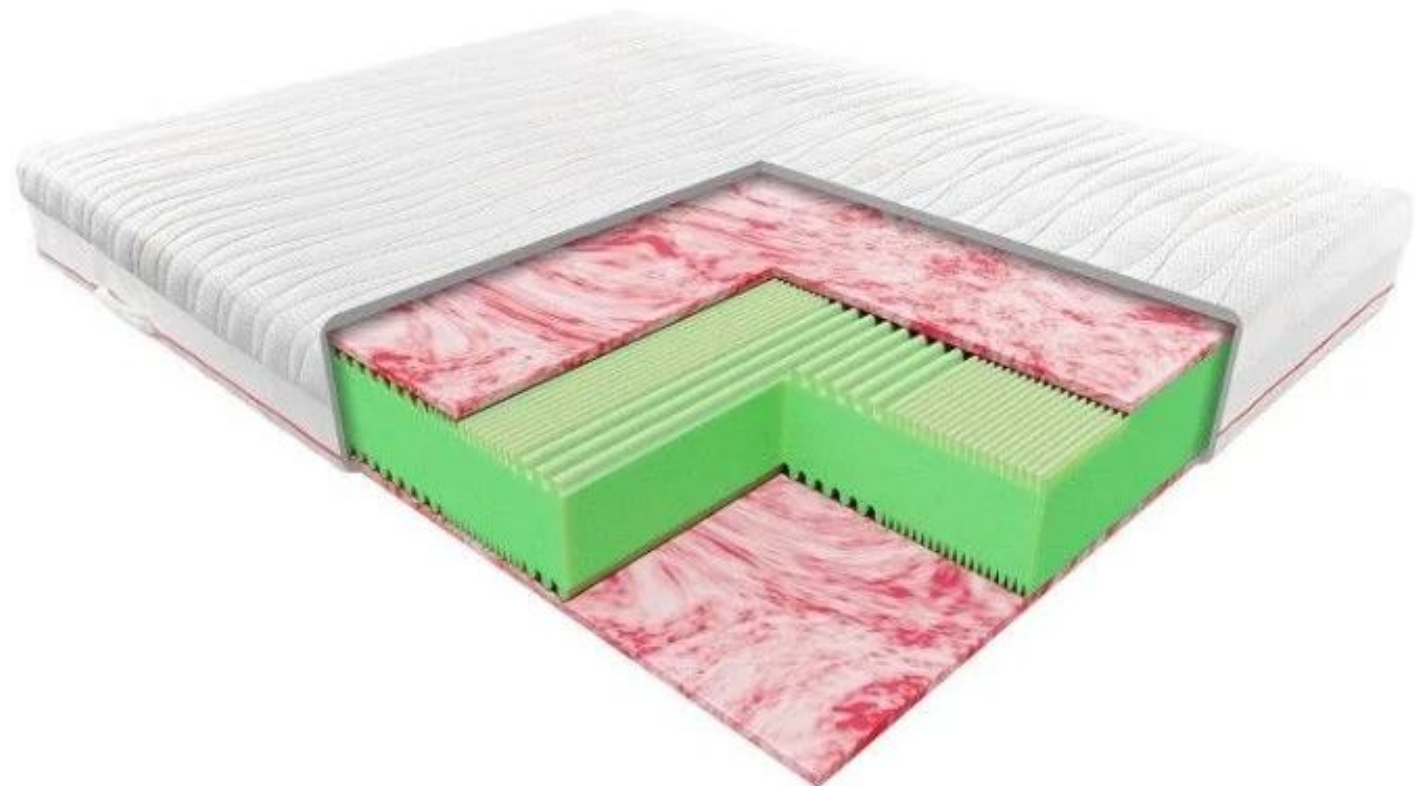

MATRACHELLO METIS

180 x 200 cm

výška 24 cm

Jadro matraca Metis tvorí tvrdá, frézovaná HR pena, ktorá z neho vytvára tvrdý, flexibilný model. Obojstranné zárezy tvoria 7 rôznych zón tvrdosti. Vďaka tejto úprave sa matrac prispôsobí jednotlivým častiam tela v závislosti od zaťaženia, ktoré na ne preberá.

- HR pena
- RED SOFT pena
- poťah prateľný na 60 stupňoch
- 7 zón tvrdosti

NOVÝ / 100 % stav

ZÁRUKA: 7 rokov

mäkký stredne-tvrдый tvrdý

72%

799 €

MATRACHELLO XL HARD *premium*

180 x 200 cm

výška 30 cm

Matrac XL je výsledkom nášho úsilia o poskytnutie komfortu spánku každej váhovej kategórii. Je to kombinácia viacvrstvovej časti a odnímateľnej vrchnej časti – toppera. Dvojitý matrac uľahčuje odpojenie toppera od základného matraca. Vďaka tomu môžete bez zbytočných komplikácií v priebehu niekoľkých sekúnd zmeniť tvrdosť a výšku vášho matraca.

74%

1 339 €

MATRACHELLO XL HARD *premium*

200 x 200 cm výška 30 cm

Matrac XL je výsledkom nášho úsilia o poskytnutie komfortu spánku každej váhovej kategórii. Je to kombinácia viacvrstvovej časti a odnímateľnej vrchnej časti – toppera. Dvojitý matrac uľahčuje odpojenie toppera od základného matraca. Vďaka tomu môžete bez zbytočných komplikácií v priebehu niekoľkých sekúnd zmeniť tvrdosť a výšku vášho matraca.