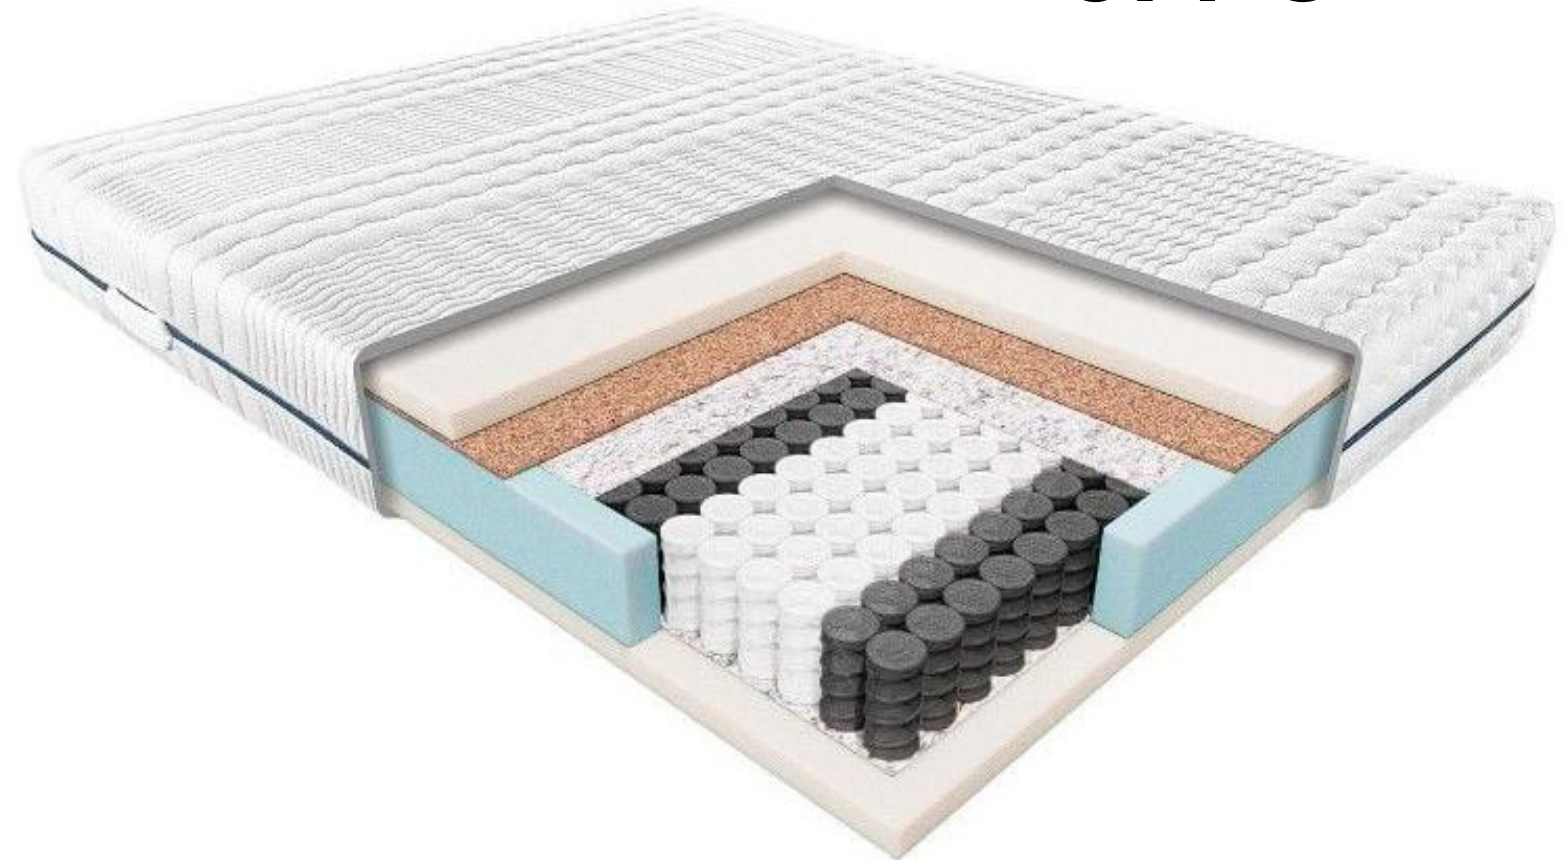

NOVÝ / 100 % stav

ZÁRUKA: 3 roky

mäkký stredne-tvrký tvrdý

51%

238 €

MATRACHELLO DELIA

výška 23 cm

Matrac Delia je našou poctou k jednoduchým riešeniam. Všetko je navrhnuté tak, aby sa matrac čo najviac prispôbil meniacim sa potrebám vášho tela. Dve klasické a spoľahlivé suroviny, ako pena a taštička sa skombinovali do jedného modelu, takže môžete dosiahnuť vysoký komfort spánku bez zbytočných komplikácií.

- PUR pena
- taštičkové jadro - multipocket
- kokosová doska
- 7 zón tvrdosti
- poťah prateľný na 60 stupňoch

NOVÝ / 100 % stav

ZÁRUKA: 3 roky

mäkký stredne-tvrдый tvrdý

69%

90 x 200 cm	341€
160 x 200 cm	603 €
180 x 200 cm	614 €

MATRACHELLO METIS

180 x 200 cm

výška 24 cm

Jadro matraca Metis tvorí tvrdá, frézovaná HR pena, ktorá z neho vytvára tvrdý, flexibilný model. Obojstranné zárezy tvoria 7 rôznych zón tvrdosti. Vďaka tejto úprave sa matrac prispôsobí jednotlivým častiam tela v závislosti od zaťaženia, ktoré na ne preberá.

výška 30 cm

Matrac XL je výsledkom nášho úsilia o poskytnutie komfortu spánku každej váhovej kategórii. Je to kombinácia viacvrstvovej časti a odnímateľnej vrchnej časti – toppera. Dvojitý matrac uľahčuje odpojenie toppera od základného matraca. Vďaka tomu môžete bez zbytočných komplikácií v priebehu niekoľkých sekúnd zmeniť tvrdosť a výšku vášho matraca.