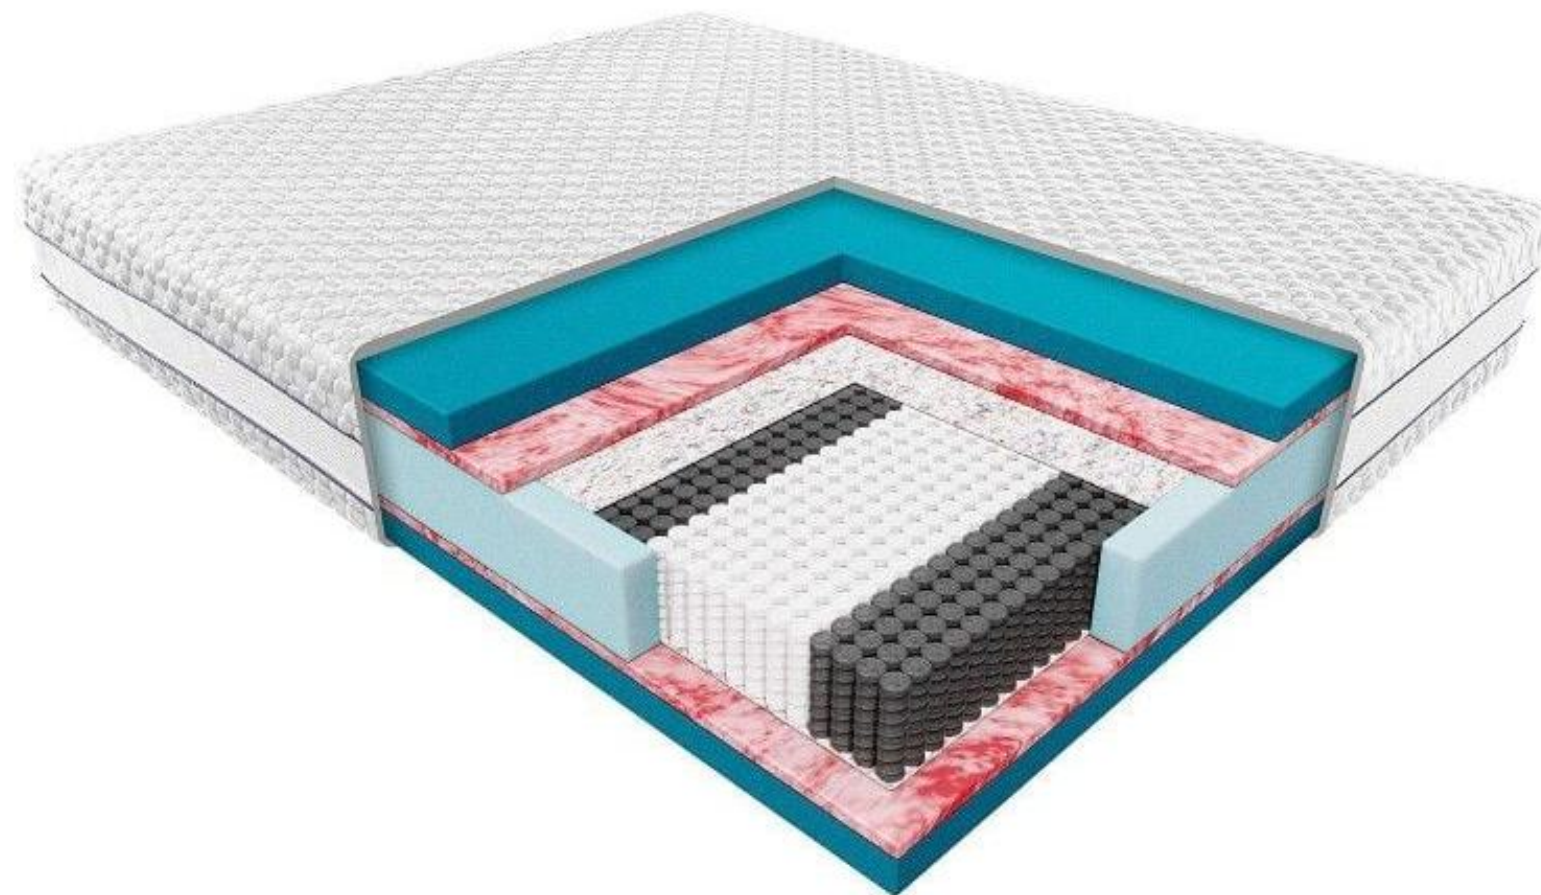

ZÁRUKA: 15 rokov

mäkký stredne-tvrďý tvrdý

78%

2 177 €
1 814€ bez DPH

HYBRIS

180 x 200 cm

výška 28 cm

Matrac Hybris, je zdraviu prospešný matrac vytvorený kombináciou troch materiálov, ktoré sa dokonale prispôbia telu: multitaštičkové pružiny, pena Red Soft a termoelastická pena.

- HR PENA RED SOFT
- Taštičkové pružiny multipocket
- Taštičkové jadro multopocket
- 7 zón tvrdosti
- pamäťová pena
- kokosová doska
- poťah pratel'ny

Expozičný matrac / 100 % stav

ZÁRUKA: 7 rokov

mäkký stredne-tvrký tvrdý

58%

pôvodná cena 1 412 € s DPH

800 €

Expozičný matrac / poťah nutné vyčistiť

SIRONA

90 x 200 cm

výška 27 cm

Sirona - 5 ultra hustých rôznorodých pien spolupôsobiacich na vašu chrbticu, spojených bez lepidla. Hodvábná kontaktná vrstva. Vhodný pre ťažkých ľudí.