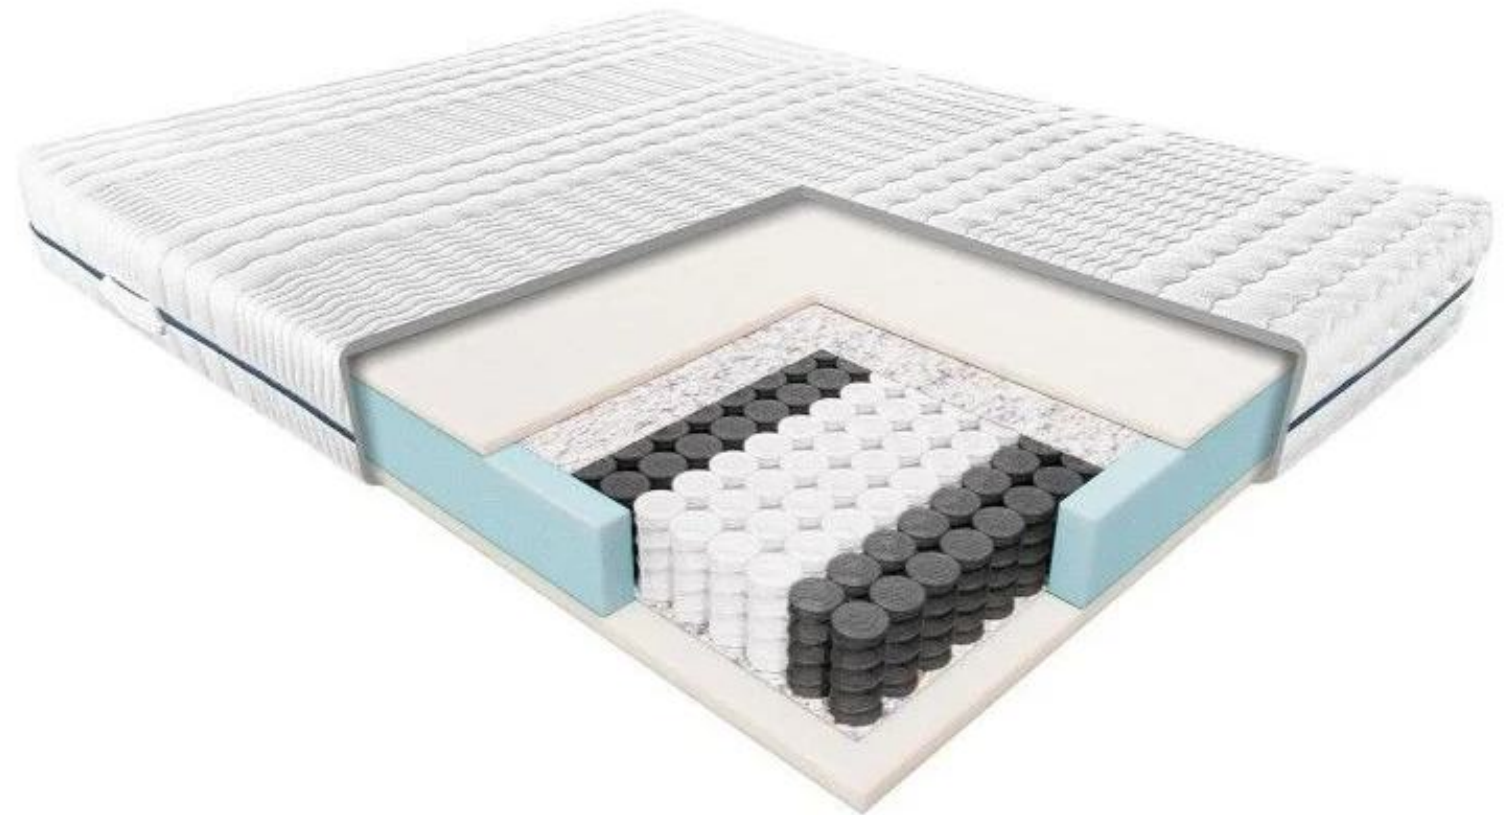

- HR pena HYBRID 30
- HR pena HYBRIS 35
- 2 rôzne strany tvrdosti
- poťah prateľný na 60 stupňoch

NOVÝ / 100 % stav

ZÁRUKA: 3 roky

mäkký stredne-tvrdý tvrdý

91%

MATRACHELLO VENUS

90 x 200 cm

výška 30 cm

Venus je model, ktorý poskytuje vysoký komfort spánku. Je to rehabilitačný matrac, preto ho môžu používať aj ľudia trpiaci bolesťami chrbtice.

- PUR pena
- taštičkové jadro
- rehabilitačný
- 7 zón tvrdosti
- poťah prateľný na 60 stupňoch

NOVÝ / 100 % stav

ZÁRUKA: 3 roky

mäkký stredne-tvrký tvrdý

51%

238 €

MATRACHELLO DELIA

výška 23 cm

Matrac Delia je našou poctou k jednoduchým riešeniam. Všetko je navrhnuté tak, aby sa matrac čo najviac prispôbil meniacim sa potrebám vášho tela. Dve klasické a spoľahlivé suroviny, ako pena a taštička sa skombinovali do jedného modelu, takže môžete dosiahnuť vysoký komfort spánku bez zbytočných komplikácií.