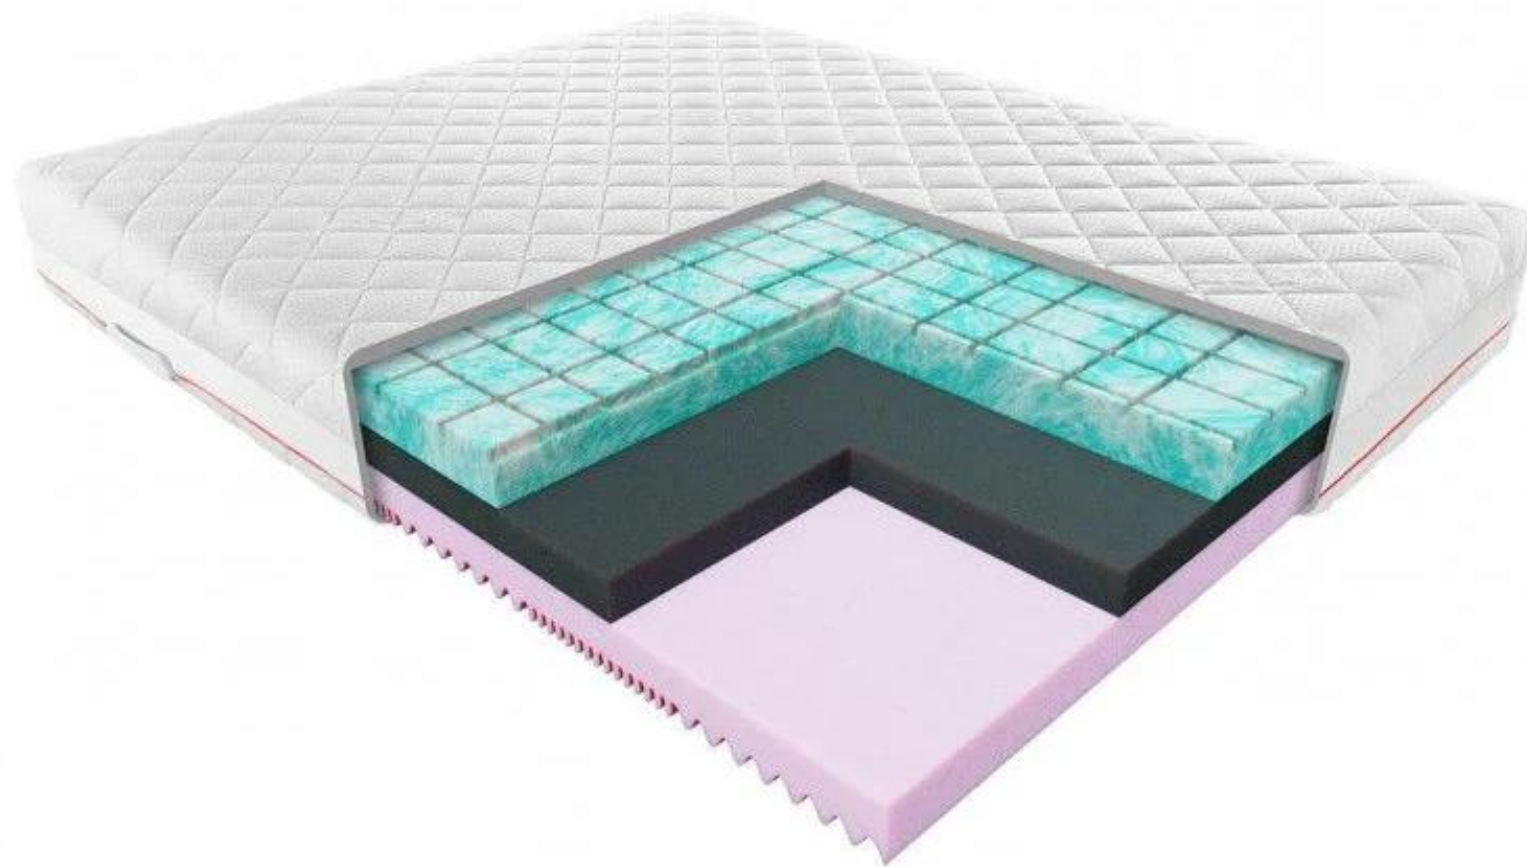

MATRACHELLO LUNA 180 x 200 cm

výška 24 cm

Matrac Luna je vyrobený z troch dokonale sa dopĺňajúcich pien vyznačujúcich sa vysokou hustotou a elasticitou. Jadro matraca tvorí odolná hybridná pena. Vyznačuje sa vysokou odolnosťou proti deformácii, čo z neho robí stabilnú základňu a oporu pre iné peny.

- HR pena HYBRID
- Pena Blue Soft
- 7 zón tvrdosti
- 2 rôzne strany tvrdosti
- kokosová doska
- poťah prateľný na 60 stupňoch

Expozičný matrac / 100 % stav

ZÁRUKA: 7 rokov

mäkký stredne-tvrдый tvrdý

73%

pôvodná cena 1 810 € s DPH

1 448 €

MATRACHELLO GEMINI 90 x 200 cm

výška 20 cm

Gemini je penový pohodlný matrac, ktorého adaptačné „schopnosti“ potešia každého teenagera. Je to matrac, ktorý sa prispôsobuje dynamicky sa meniacim potrebám a požiadavkám mladého človeka.

MATRACHELLO SLEEPHIGH

180 x 220 cm

výška 30 cm

848 €

Ak je váš matrac pre vás príliš mäkký, odporúčame model Matrachello Sleephigh. Kombinácia dvoch HR studených pien s rôznymi vlastnosťami (tvrdosťami) vytvára stabilnú oporu vášho tela. Pre tých, ktorí hľadajú tvrdý a vysoký matrac na dlhé roky. Odporúčame!