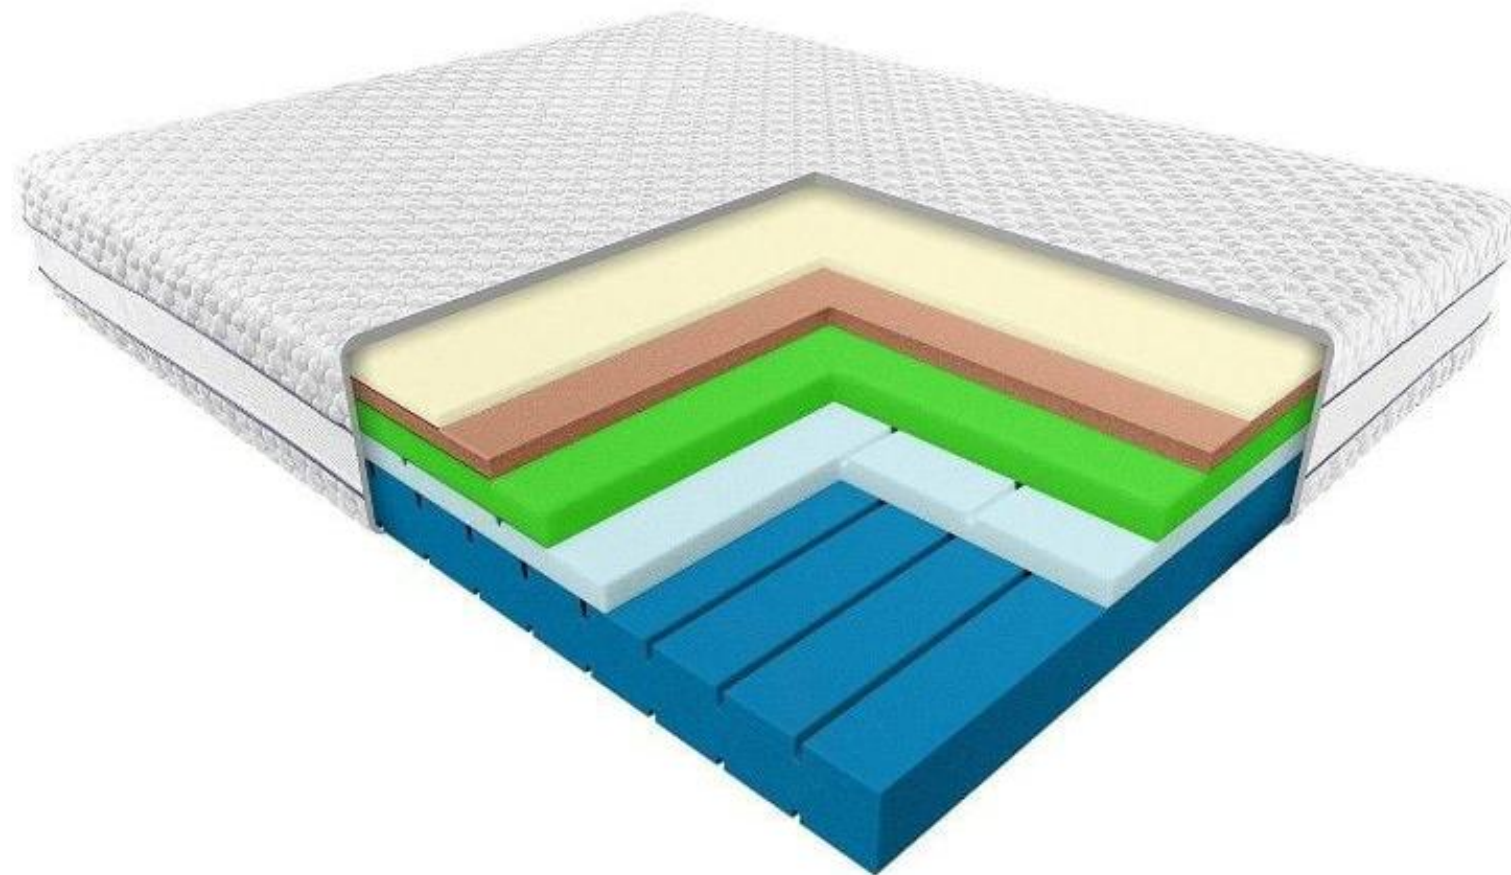

58%

pôvodná cena 1 412 € s DPH

800 €

Expozičný matrac / poťah nutné vyčistiť

SIRONA

90 x 200 cm

výška 27 cm

Sirona - 5 ultra hustých rôznorodých pien spolupôsobiacich na vašu chrbticu, spojených bez lepidla. Hodvábná kontaktná vrstva. Vhodný pre ťažkých ľudí.

- HR PENA
- Pena Ultra
- PUR pena
- 12 zón tvrdosti
- pamäťová pena
- bez použitia lepidiel - antialergický
- poťah prateľný

Expozičný matrac / 100 % stav

ZÁRUKA: 7 rokov

mäkký stredne-tvrдый tvrdý

58%

pôvodná cena 954 € s DPH

400 €

FIDES

90 x 200 cm

výška 27 cm

Latexový matrac Fides je výborná voľba z viacerých dôvodov. Nielenže je TOP ortopedický, je zároveň ideálnym riešením pre alergikov. Prach sa kvôli vysokej hustote latexového jadra len zťažka dostane do jeho vnútra. 7 zón tvrdosti, 15 ročná záruka. Vhodný pre ťažkých ľudí.

MATRACHELLO LUNA 180 x 200 cm

výška 24 cm

Matrac Luna je vyrobený z troch dokonale sa dopĺňajúcich pien vyznačujúcich sa vysokou hustotou a elasticitou. Jadro matraca tvorí odolná hybridná pena. Vyznačuje sa vysokou odolnosťou proti deformácii, čo z neho robí stabilnú základňu a oporu pre iné peny.